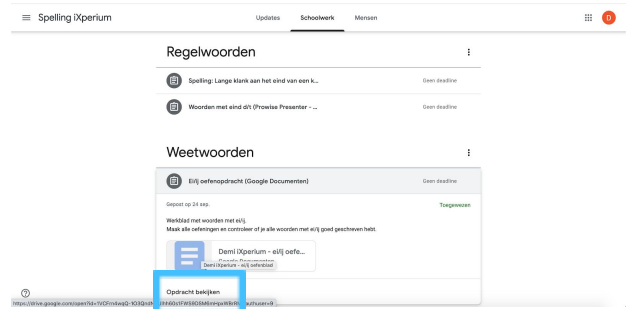

WERK INLEVEREN

Als de kinderen klaar zijn met hun werk, dan kunnen ze dit inleveren.

Werk inleveren

- Klik op Schoolwerk
- Klik op de juiste opdracht
- Klik op Opdracht Bekijken

- Open het werk door op het bestand bij Jouw Werk te klikken. Er verschijnt een nieuw venster met het werk.
- Is het werk in orde, dan klik je het venster weer weg.
- Klik op Inleveren.